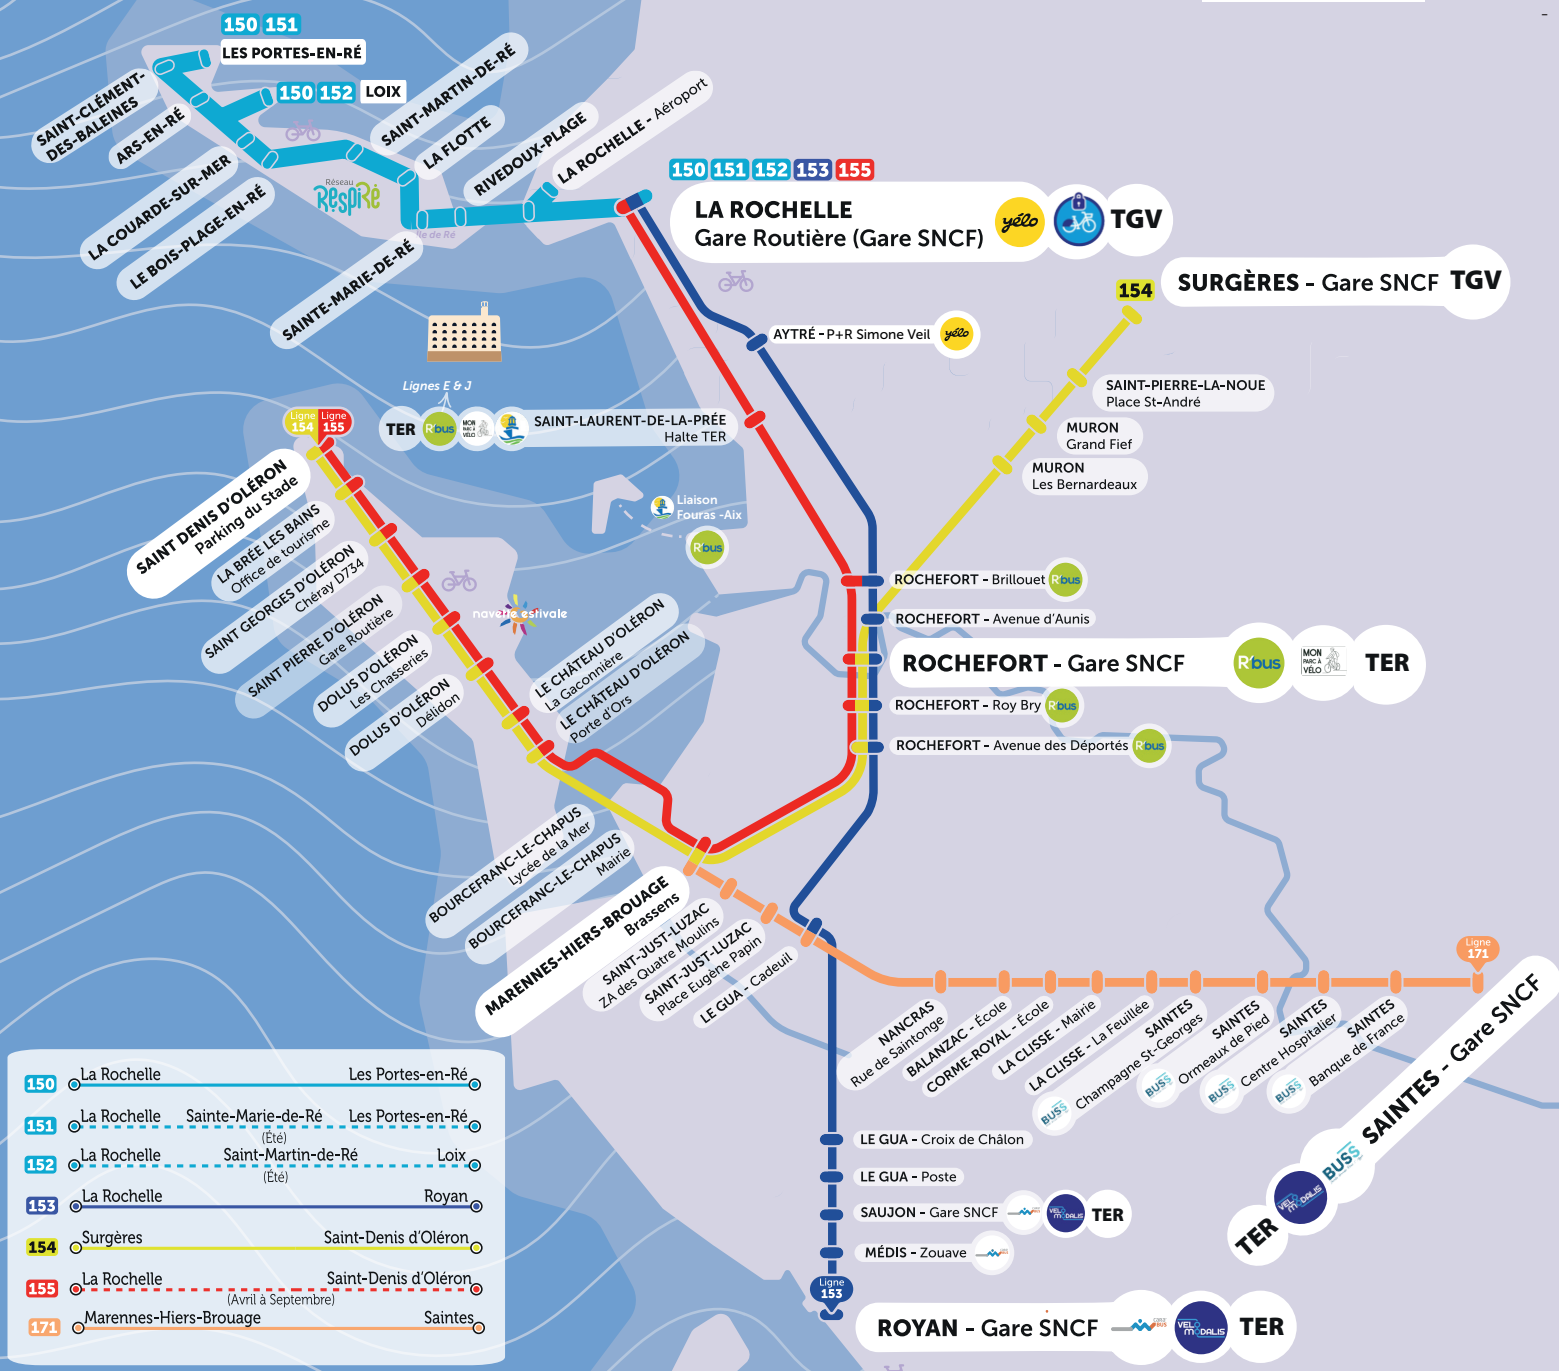

TRANSPORT VÉLOS (réservation obligatoire) :

sur velo.transports.nouvelle-aquitaine.fr
ou avec l'application **CARVELO**

ou par téléphone au **0970 870 870**
APPEL NON SURTAXÉ